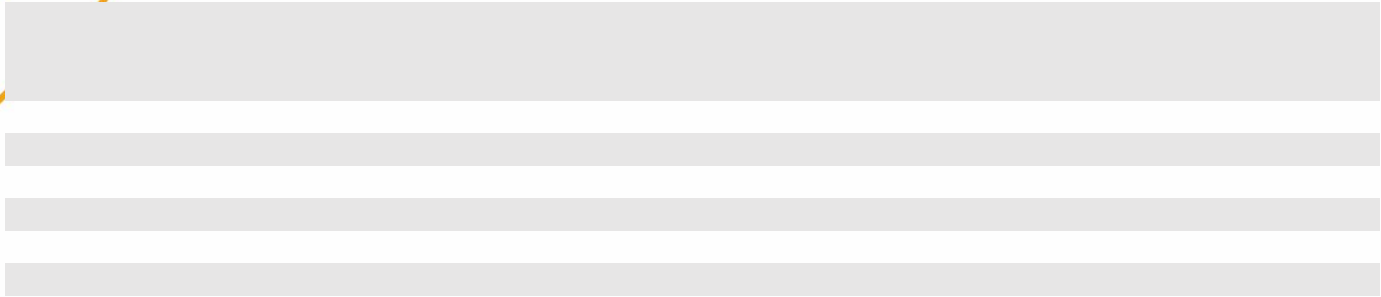

ECHT

ENDUROCUP

Die Herausforderung aus Thüringen

MITTENDRIN...
... STATT NUR DABEI!